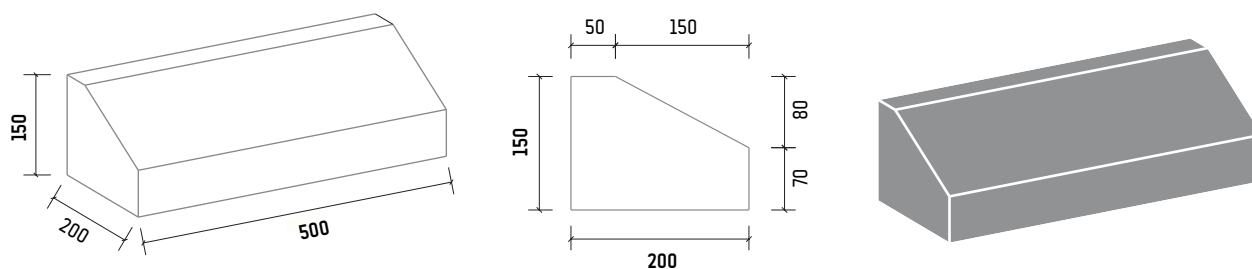

BORDILLO REMONTABLE VADO PETIT

Recomendaciones de colocación:

TIPO C-9 15x20

Resistencia a la flexión

Clase 2 Marcado T (≥ 5 MPa)

Absorción de agua

Clase 2 Marcado B (≤ 6 %)

Desgaste por abrasión

Clase 3 Marcado H (≤ 23 mm)

Norma EN 1340
 Norma UNE 127340

Acabado con doble capa
 Color gris

Peso de la unidad 30 kg
 Por palet 50 unidades