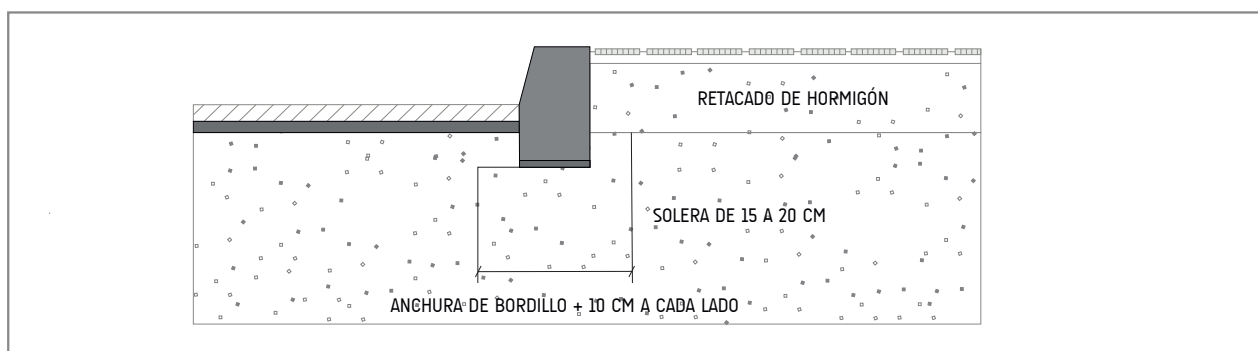

BORDILLO REMONTABLE VADO PETIT

Recomendaciones de colocación:

TIPO C-9 15x20

Resistencia a la flexión

Clase 2 Marcado T (≥ 5 MPa)

Absorción de agua

Clase 2 Marcado B (≤ 6 %)

Desgaste por abrasión

Clase 3 Marcado H (≤ 23 mm)

Norma EN 1340
 Norma UNE 127340

Acabado con doble capa
 Color gris

Peso de la unidad 30 kg
 Por palet 50 unidades