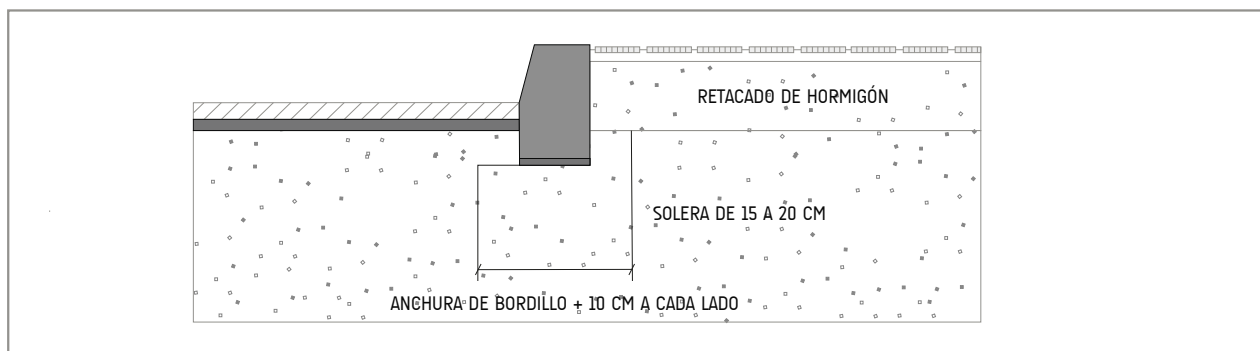

BORDILLO REMONTABLE ICS-37

Recomendaciones de colocación:

TIPO C-9 25x37

Resistencia a la flexión

Clase 2 Marcado T (≥ 5 MPa)

Absorción de agua

Clase 2 Marcado B (≤ 6 %)

Desgaste por abrasión

Clase 3 Marcado H (≤ 23 mm)

Norma EN 1340
 Norma UNE 127340

Acabado con doble capa
 Color gris

Peso de la unidad 100 kg
 Por palet 12 unidades