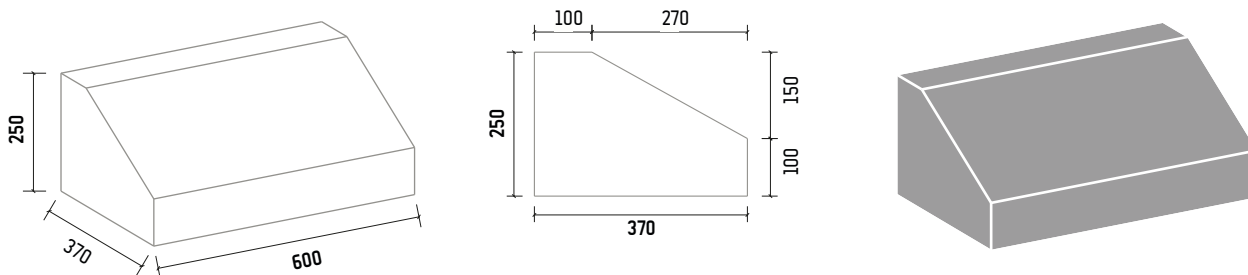

BORDILLO REMONTABLE ICS-37

Recomendaciones de colocación:

TIPO C-9 25x37

Resistencia a la flexión

Clase 2 Marcado T (≥ 5 MPa)

Absorción de agua

Clase 2 Marcado B (≤ 6 %)

Desgaste por abrasión

Clase 3 Marcado H (≤ 23 mm)

Norma EN 1340
 Norma UNE 127340

Acabado con doble capa
 Color gris

Peso de la unidad 100 kg
 Por palet 12 unidades