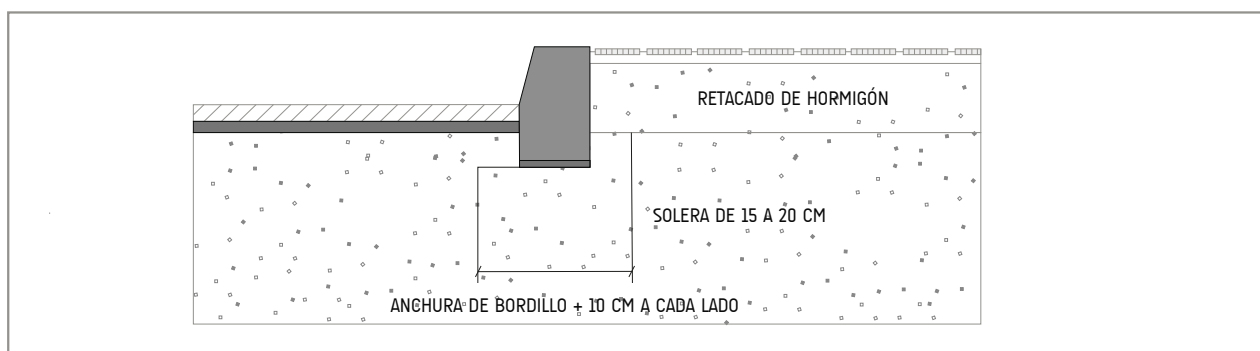

## BORDILLO REMONTABLE AMERICANO LISO

### Recomendaciones de colocación:

TIPO C-9 13x25

Resistencia a la flexión

Clase 2 Marcado T (  $\geq 5$  MPa)

Absorción de agua

Clase 2 Marcado B (  $\leq 6$  %)

Desgaste por abrasión

Clase 3 Marcado H (  $\leq 23$  mm)

Norma EN 1340  
 Norma UNE 127340

Acabado con doble capa  
 Color gris

Peso de la unidad 32 kg  
 Por palet 48 unidades