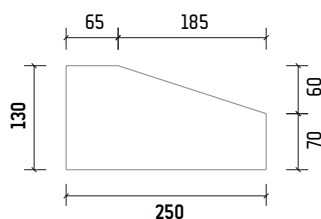

## BORDILLO REMONTABLE AMERICANO LISO

### Recomendaciones de colocación:

TIPO C-9 13x25

Resistencia a la flexión

Clase 2 Marcado T (  $\geq 5$  MPa)

Absorción de agua

Clase 2 Marcado B (  $\leq 6$  %)

Desgaste por abrasión

Clase 3 Marcado H (  $\leq 23$  mm)

Norma EN 1340  
 Norma UNE 127340

Acabado con doble capa  
 Color gris

Peso de la unidad 32 kg  
 Por palet 48 unidades