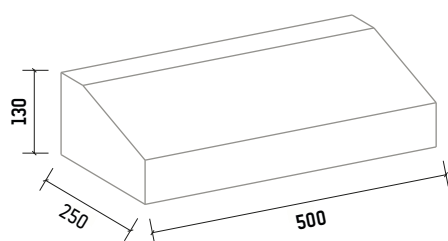

## BORDILLO REMONTABLE AMERICANO LISO

### Recomendaciones de colocación:

TIPO C-9 13x25

Resistencia a la flexión

Clase 2 Marcado T (  $\geq 5$  MPa)

Absorción de agua

Clase 2 Marcado B (  $\leq 6$  %)

Desgaste por abrasión

Clase 3 Marcado H (  $\leq 23$  mm)

Norma EN 1340  
 Norma UNE 127340

Acabado con doble capa  
 Color gris

Peso de la unidad 32 kg  
 Por palet 48 unidades