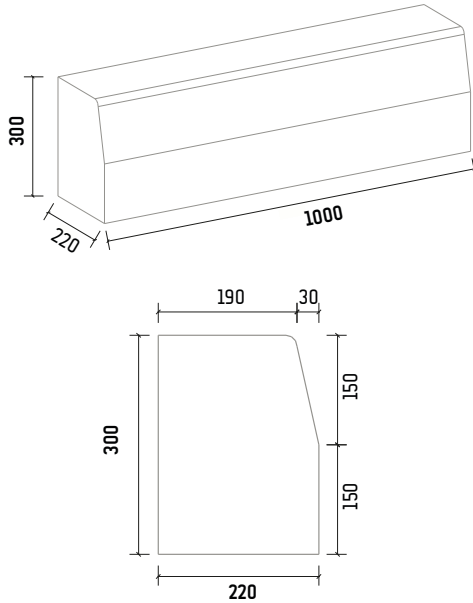

BORDILLO CALZADA T-5

Recomendaciones de colocación:

TIPO C-2 30x22

Resistencia a la flexión

Clase 2 Marcado T (≥ 5 MPa)

Absorción de agua

Clase 2 Marcado B (≤ 6 %)

Desgaste por abrasión

Clase 3 Marcado H (≤ 23 mm)

Norma EN 1340
 Norma UNE 127340

Acabado con doble capa
 Color gris

Peso de la unidad 150 kg
 Por palet 12 unidades

Disponibles también en curva,
 imbornal y escuadra