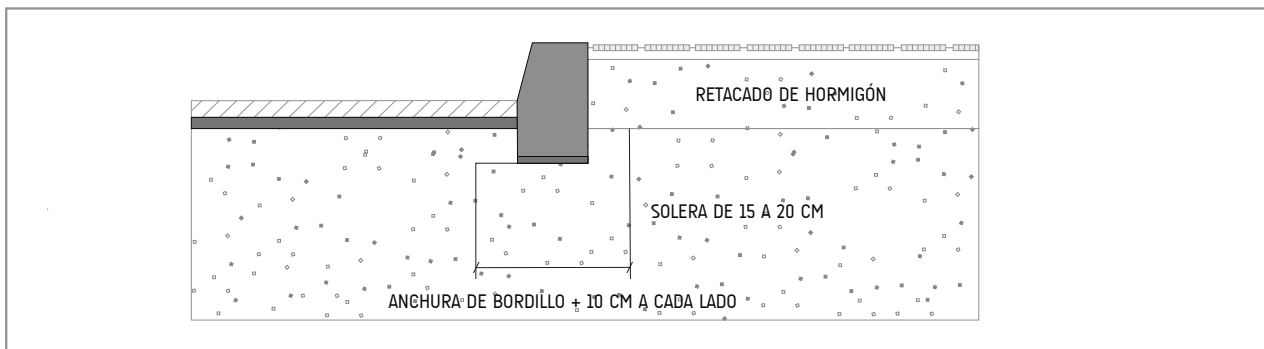

BORDILLO CALZADA T-5

Recomendaciones de colocación:

TIPO C-2 30x22

Resistencia a la flexión

Clase 2 Marcado T (≥ 5 MPa)

Absorción de agua

Clase 2 Marcado B (≤ 6 %)

Desgaste por abrasión

Clase 3 Marcado H (≤ 23 mm)

Norma EN 1340
 Norma UNE 127340

Acabado con doble capa
 Color gris

Peso de la unidad 150 kg
 Por palet 12 unidades

Disponibles también en curva,
 imbornal y escuadra